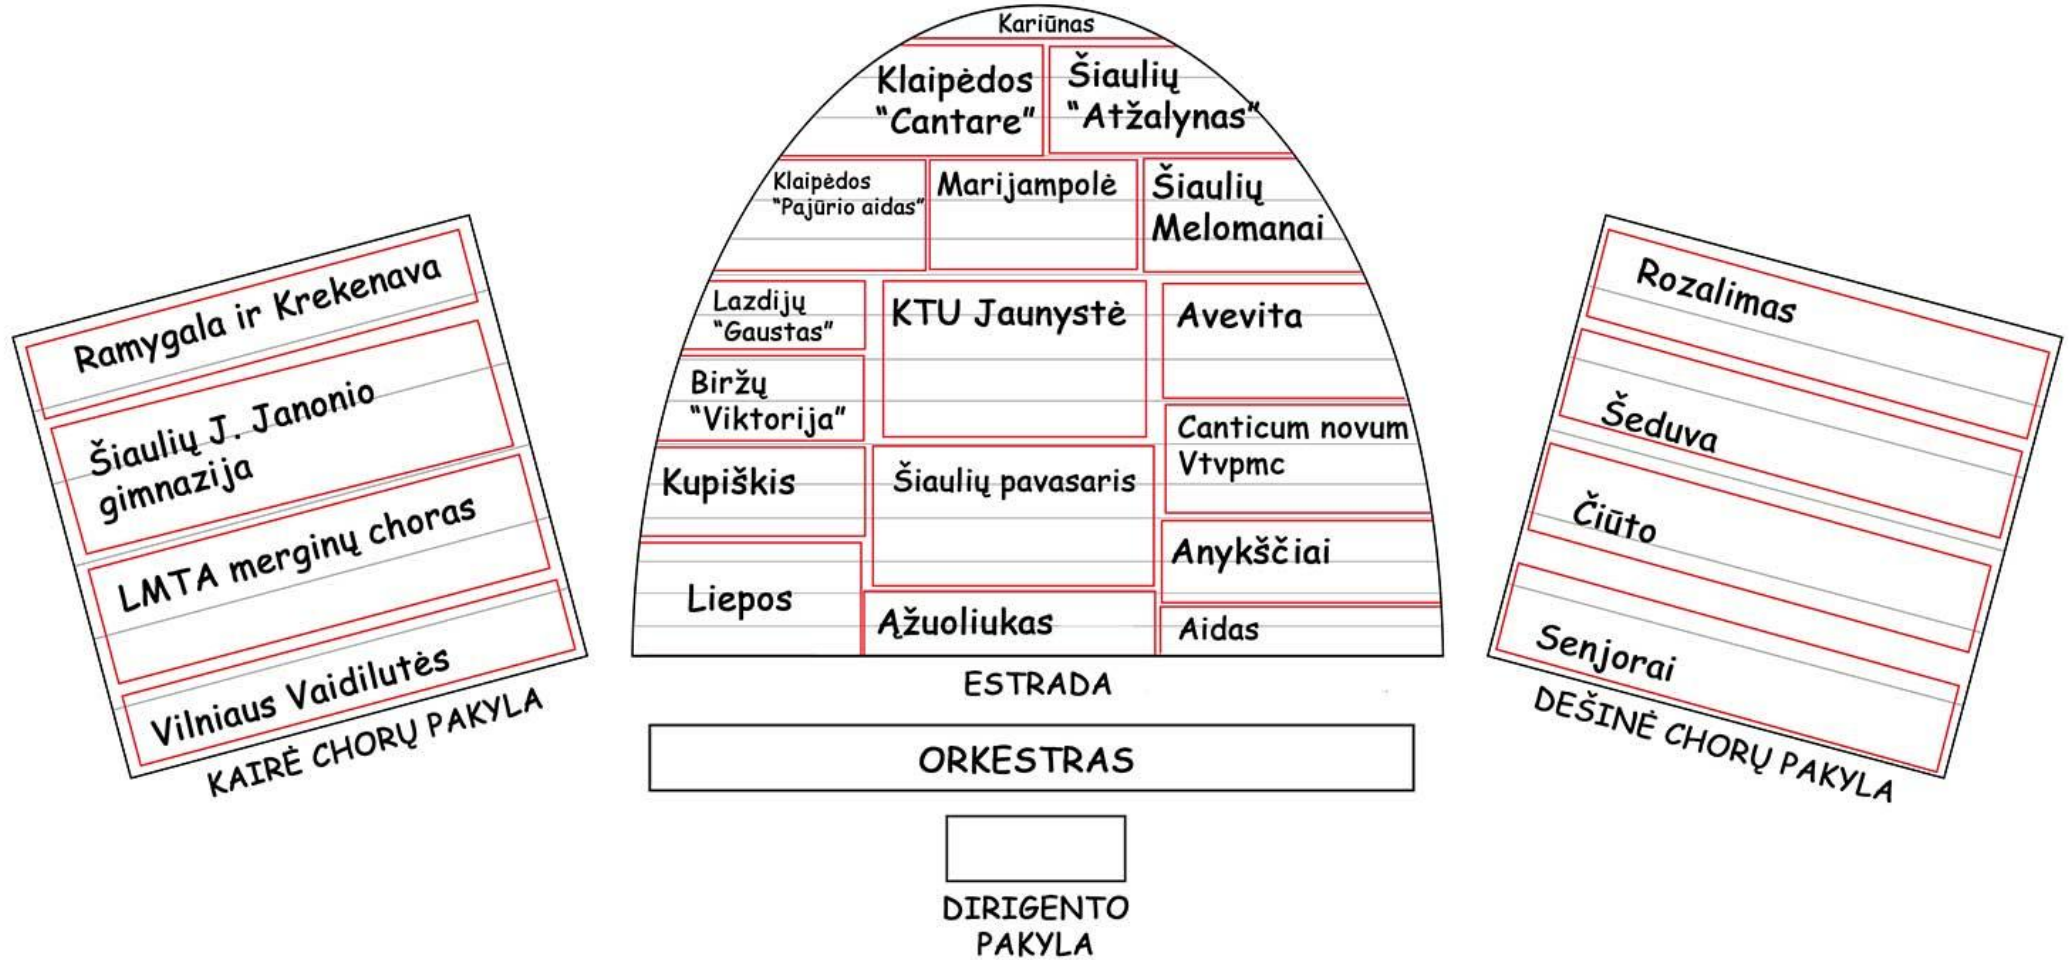

# CHORŲ FESTIVALIO PLANAS

PAKYLOS MATMENYS: 12 X 7.2  
 ESTRADOS MATMENYS: 16 X 8