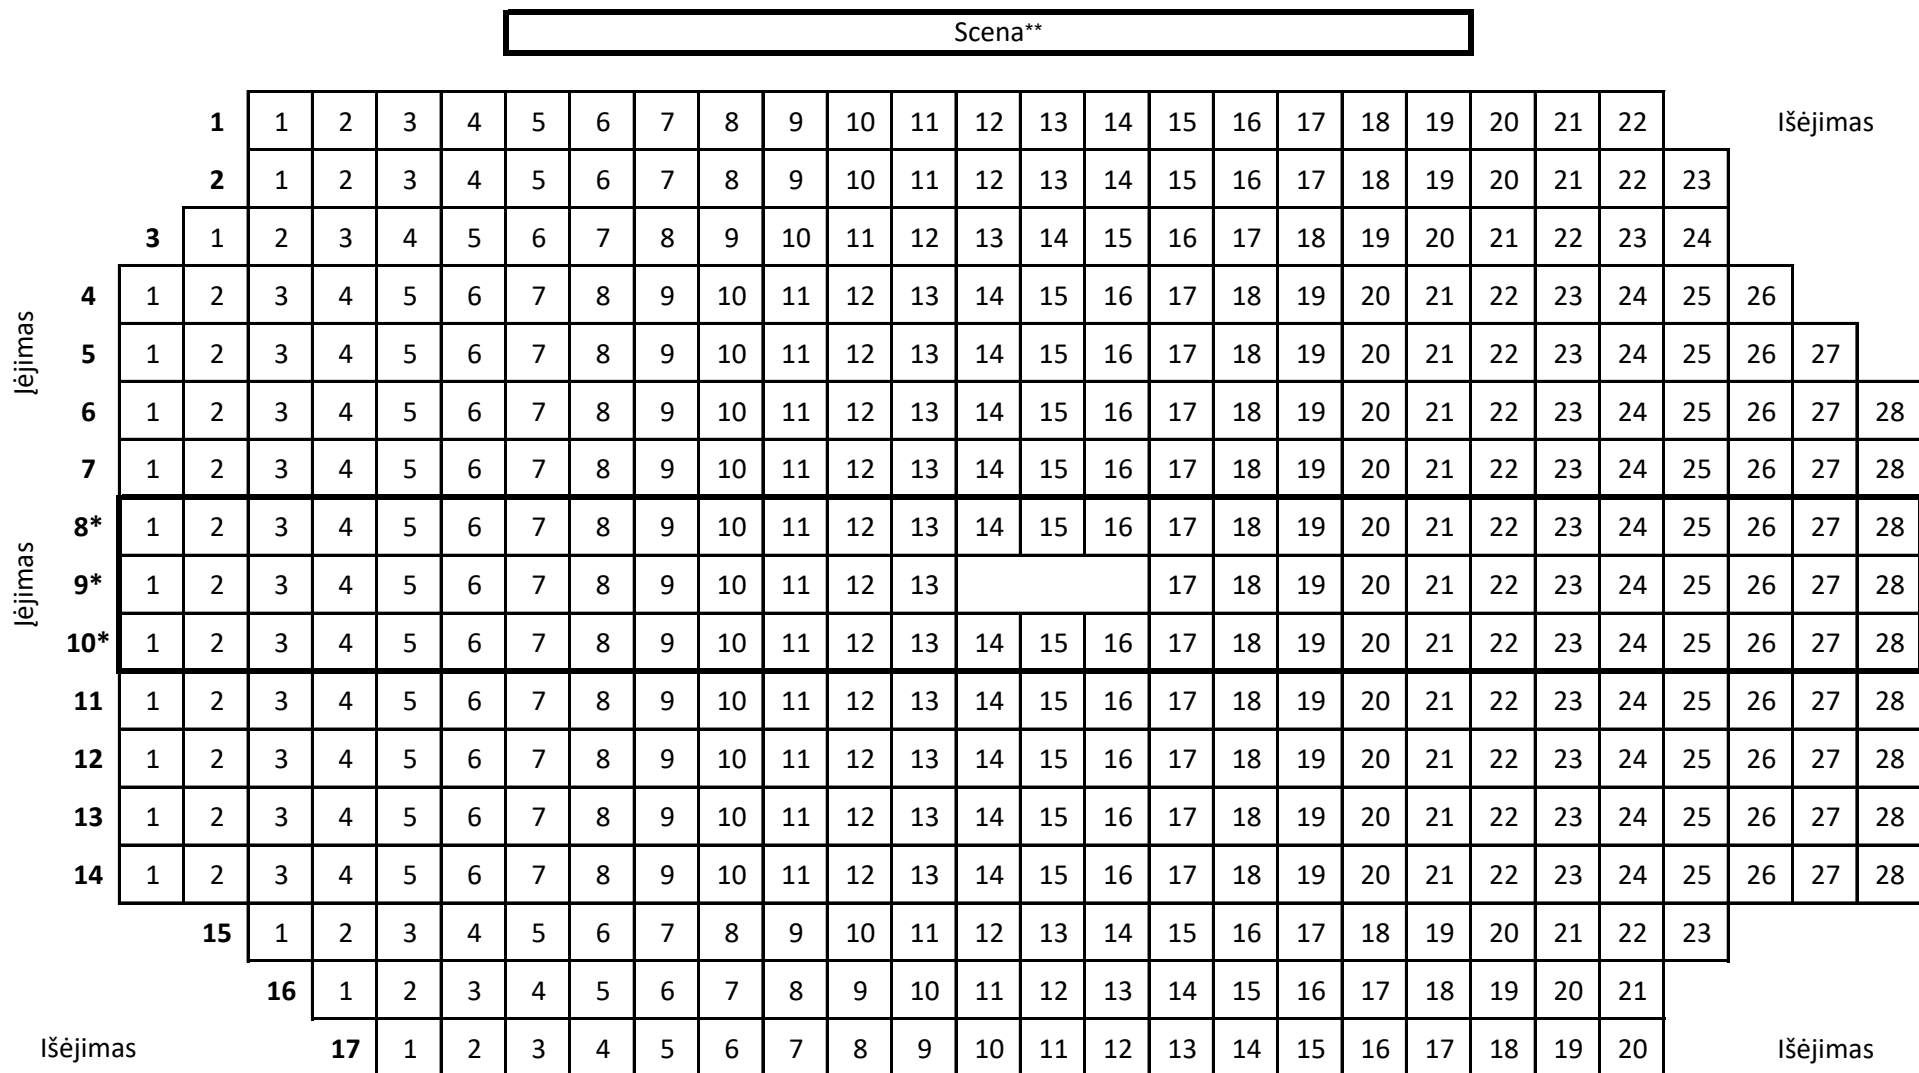

## Pasvalio kultūros centro didžiosios salės planas

\* - viename lygyje esančios vietos

\*\* - scenos gylis: 9,5 m.  
plotis: 7,5 m.  
aukštis: 5m.